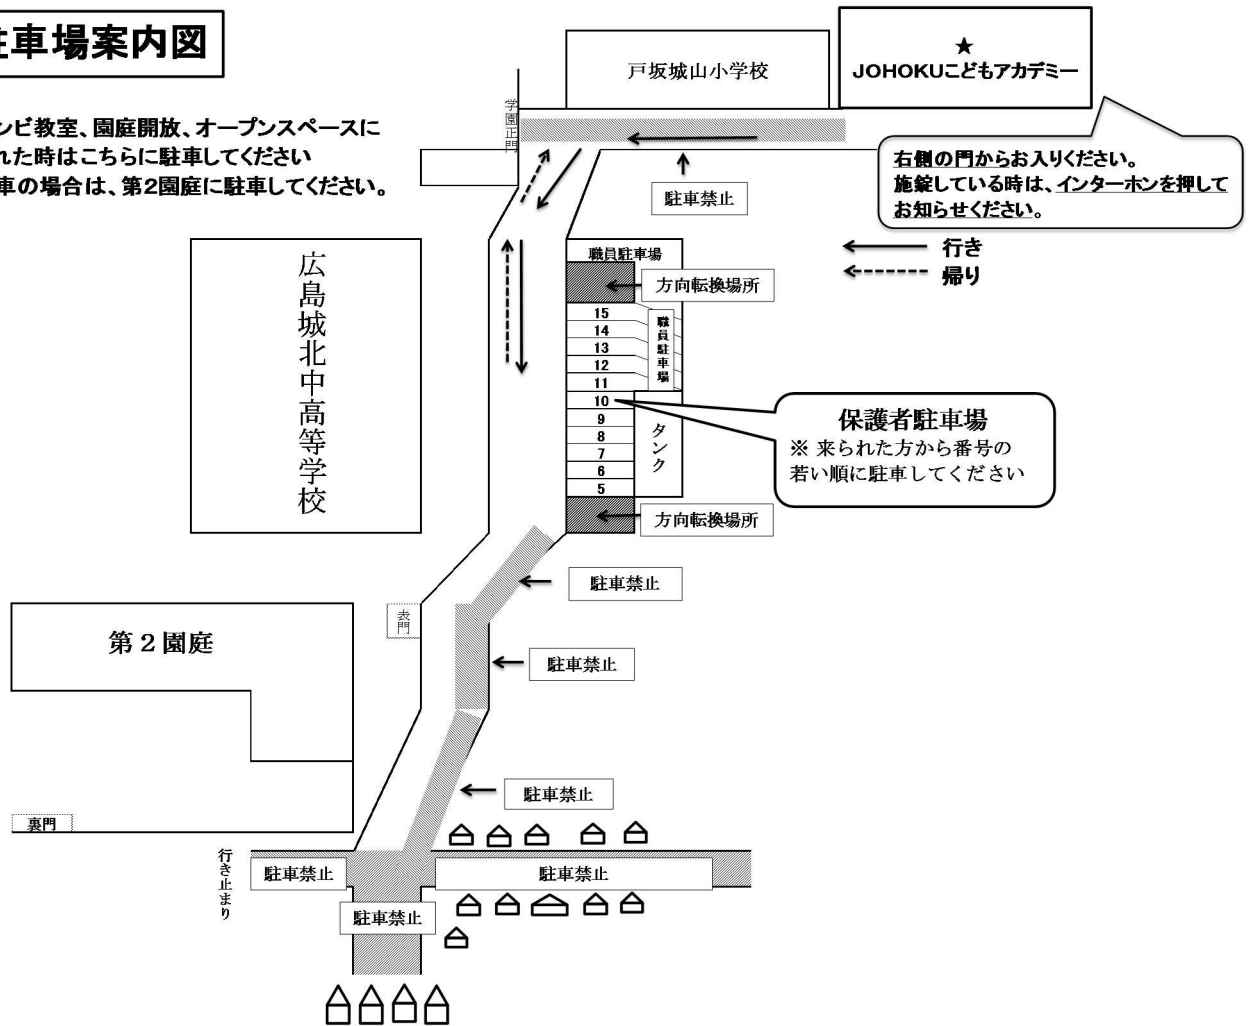

☆バンビ教室について

- ① 対象児/2歳児(令和3年4月2日生~令和4年4月1日生)
- ② 日程/水曜日クラス 5月15日 6月12日 7月10日  
木曜日クラス 5月16日 6月13日 7月11日  
時間 10:15~10:30 受付  
10:30~11:15 教室での遊び 11:30終了
- ③ 内容/親子ふれあい遊び、親子体操、水遊び、季節の歌や製作、絵本読み聞かせ、外遊び等
- ④ 定員/各クラス 親子30組程度
- ⑤ 持参物/水筒・タオル・着替え
- ⑥ 参加費/毎回100円(保険料)
- ⑦ その他/教室は親子(保護者)で参加していただきます。  
各クラスとも同じ内容です。ご希望の曜日を選んでください。

本園では『オープンスペース・園庭開放』も行っています。  
室内遊びや園庭遊び、英語遊びなどがあります。  
詳しくは、本園のホームページ又は広島市広報誌「市民と市政」をご覧ください。

## 駐車場案内図

※パンビ教室、園庭開放、オープンスペースに  
来られた時はこちらに駐車してください  
※満車の場合は、第2園庭に駐車してください。

## 中山方面からお越しの方へ

◎中山方面から向井田ストア前を左折するのは大変危険です。上記の経路を通ってお越しください。  
◎お帰りの際も、交通量が多く右折することは危険です。行きと同様Y字路を経由してお帰りください。