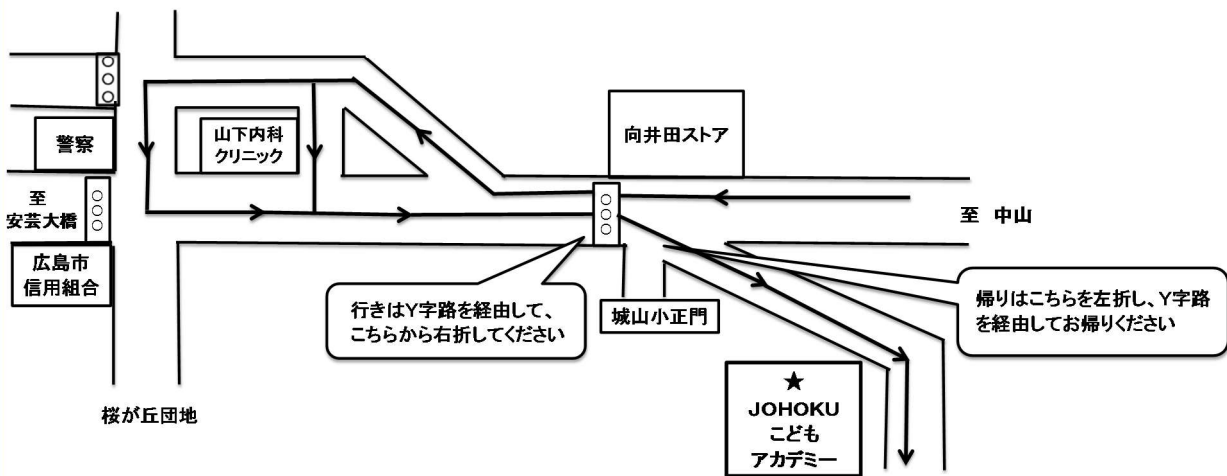

中山方面からお越しの方へ

◎中山方面から向井田ストア前を左折するのは大変危険です。上記の経路を通ってお越しください。
◎お帰りの際も、交通量が多く右折することは危険です。行きと同様Y字路を経由してお帰りください。